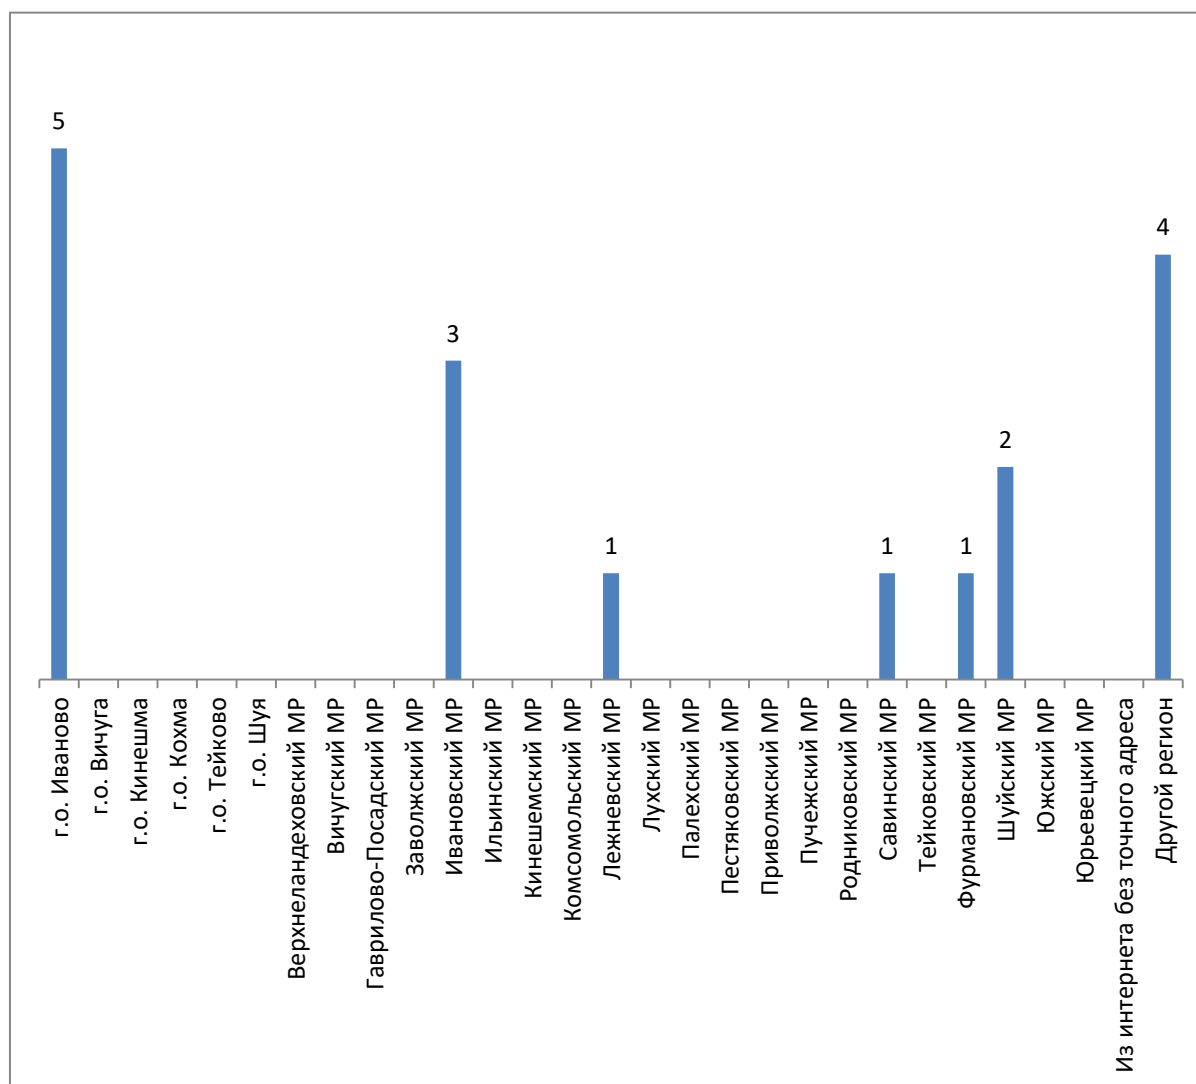

### География обращений

г.о. Иваново	5
г.о. Вичуга	
г.о. Кинешма	
г.о. Кохма	
г.о. Тейково	
г.о. Шуя	
Верхнеландеховский МР	
Вичугский МР	
Гаврилово-Посадский МР	
Заволжский МР	
Ивановский МР	3
Ильинский МР	
Кинешемский МР	
Комсомольский МР	
Лежневский МР	1
Лухский МР	
Палехский МР	
Пестяковский МР	
Приволжский МР	
Пучежский МР	
Родниковский МР	
Савинский МР	1
Тейковский МР	
Фурмановский МР	1
Шуйский МР	2
Южский МР	
Юрьеvecкий МР	
Из интернета без точного адреса	
Другой регион	4

### Количество обращений, рассмотренных структурными подразделениями Департамента

Отдел животноводства и племенного дела	
Отдел растениеводства и агротехнологий	5
Отдел пищевой и перерабатывающей промышленности, агропродовольственных рынков	3
Отдел по развитию сельских территорий	6
Управление Гостехнадзора	
Отдел финансовой политики и господдержки	
Сводный отдел экономического анализа и прогнозирования развития отраслей АПК	
Отдел информационного обеспечения и организационной работы	
Группа по кадровой политике, профилактике коррупционных и иных правонарушений	
Юридическая группа	1
Перенаправлено по компетенции	2
Документы в работе	