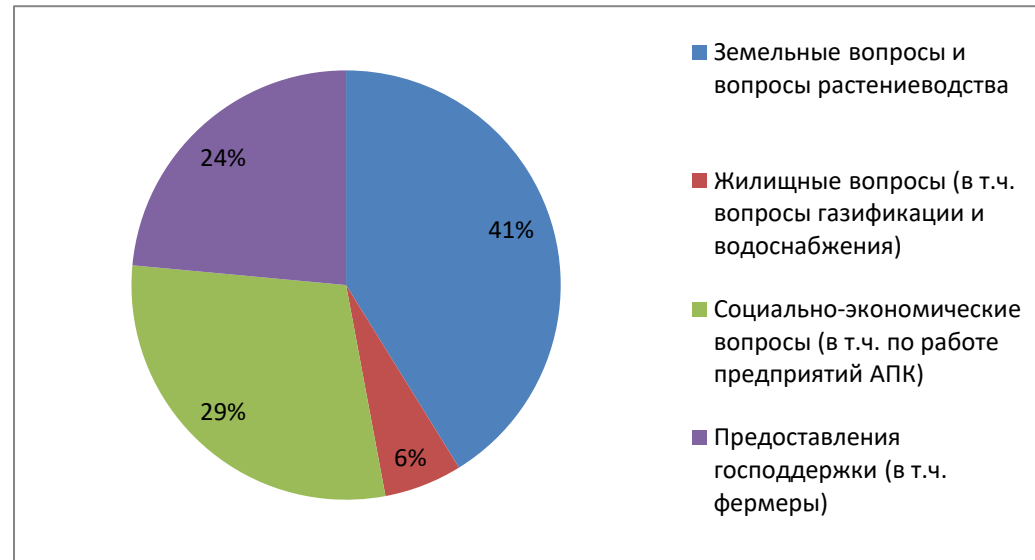

Тематика обращений

Земельные вопросы и вопросы растениеводства	7
Жилищные вопросы (в т.ч. вопросы газификации и водоснабжения)	1
Социально-экономические вопросы (в т.ч. по работе предприятий АПК)	5
Предоставления господдержки (в т.ч. фермеры)	4
Жалобы на действия и бездействие