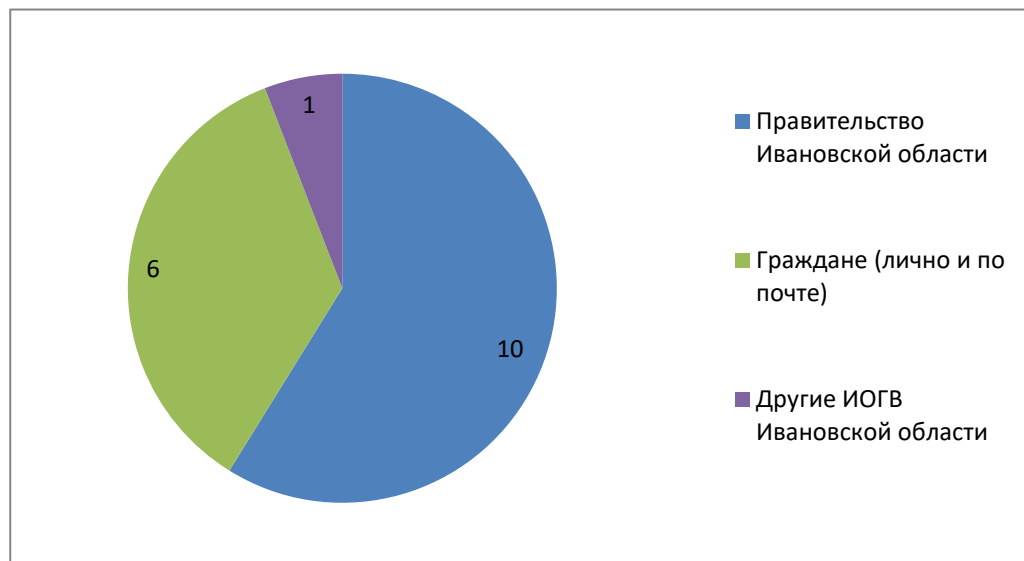

Корреспондент

Министерство сельского хозяйства РФ	
Правительство Ивановской области	10
Ивановская областная и Ивановская городская Думы	
Граждане (лично и по почте)	6
Другие ИОГВ Ивановской области	1
Прокуратура Ивановской области