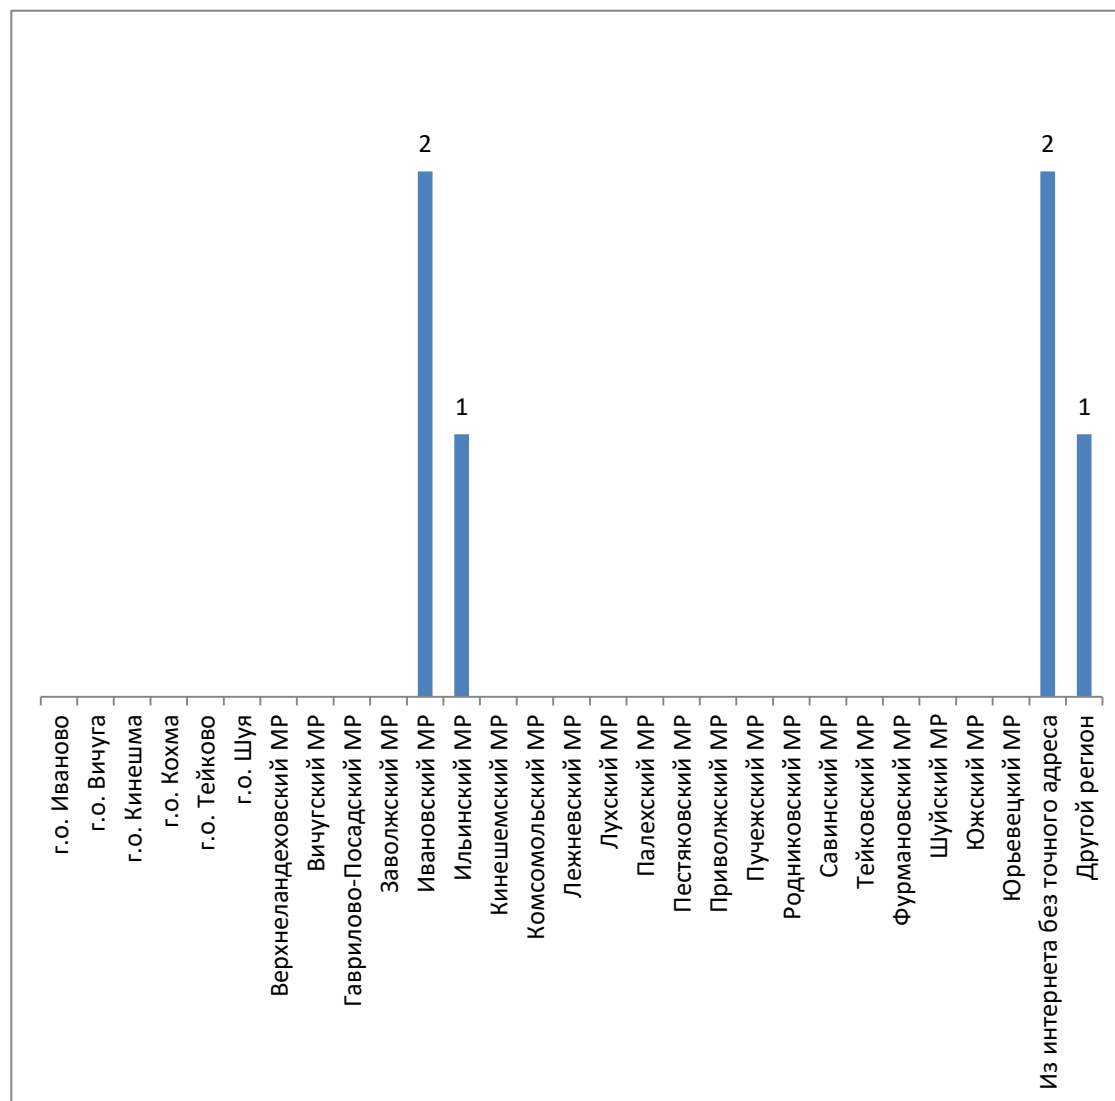

### География обращений

г.о. Иваново	
г.о. Вичуга	
г.о. Кинешма	
г.о. Кохма	
г.о. Тейково	
г.о. Шуя	
Верхнеландеховский МР	
Вичугский МР	
Гаврилово-Посадский МР	
Заволжский МР	
Ивановский МР	2
Ильинский МР	1
Кинешемский МР	
Комсомольский МР	
Лежневский МР	
Лухский МР	
Палехский МР	
Пестяковский МР	
Приволжский МР	
Пучежский МР	
Родниковский МР	
Савинский МР	
Тейковский МР	
Фурмановский МР	
Шуйский МР	
Южский МР	
Юрьеvecкий МР	
Из интернета без точного адреса	2
Другой регион	1

### Количество обращений, рассмотренных структурными подразделениями Департамента

Отдел животноводства и племенного дела	1
Отдел растениеводства и агротехнологий	3
Отдел пищевой и перерабатывающей промышленности, агропродовольственных рынков	1
Отдел по развитию сельских территорий	4
Управление Гостехнадзора	
Отдел финансовой политики и господдержки	1
Сводный отдел экономического анализа и прогнозирования развития отраслей АПК	2
Отдел информационного обеспечения и организационной работы	
Группа по кадровой политике, профилактике коррупционных и иных правонарушений	
Юридическая группа	
Перенаправлено по компетенции	1
Документы в работе	3

### Динамика количества обращений

январь 2022 года	24
февраль 2022 года	5
март 2022 года	18
апрель 2022 года	15
май 2022 года	6