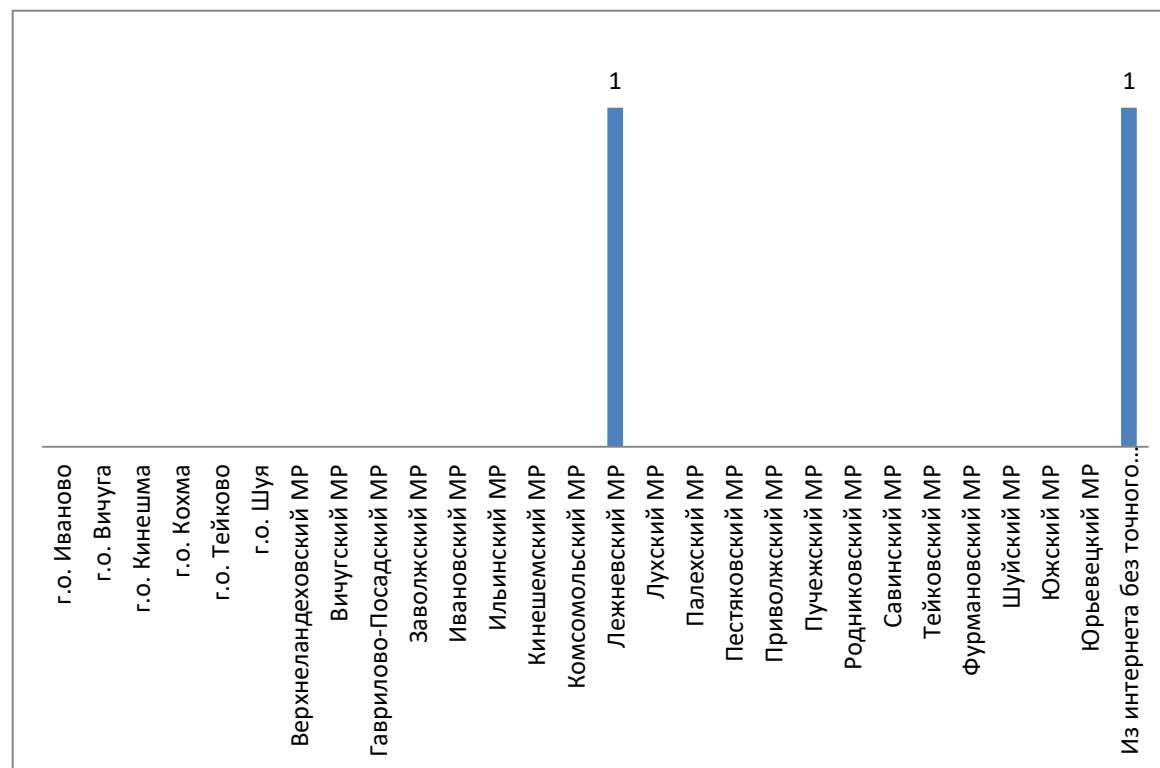

Обзор обращений, поступивших в Департамент сельского хозяйства и продовольствия Ивановской области в октябре 2021 года

География обращений

г.о. Иваново	
г.о. Вичуга	
г.о. Кинешма	
г.о. Кохма	
г.о. Тейково	
г.о. Шуя	
Верхнеландеховский МР	
Вичугский МР	
Гаврилово-Посадский МР	
Заволжский МР	
Ивановский МР	
Ильинский МР	
Кинешемский МР	
Комсомольский МР	
Лежневский МР	1
Лухский МР	
Палехский МР	
Пестяковский МР	
Приволжский МР	
Пучежский МР	
Родниковский МР	
Савинский МР	
Тейковский МР	
Фурмановский МР	
Шуйский МР	
Южский МР	
Юрьевецкий МР	
Из интернета без точного адреса	1
Другой регион	

Количество обращений, рассмотренных структурными подразделениями Департамента

Отдел животноводства и племенного дела	
Отдел растениеводства и агротехнологий	
Отдел пищевой и перерабатывающей промышленности, агропродовольственных рынков	
Отдел по развитию сельских территорий	3
Управление Гостехнадзора	
Отдел финансовой политики и господдержки	
Сводный отдел экономического анализа и прогнозирования развития отраслей АПК	2
Отдел информационного обеспечения и организационной работы	
Группа по кадровой политике, профилактике коррупционных и иных правонарушений	
Юридическая группа	
Перенаправлено по компетенции	
Документы в работе	