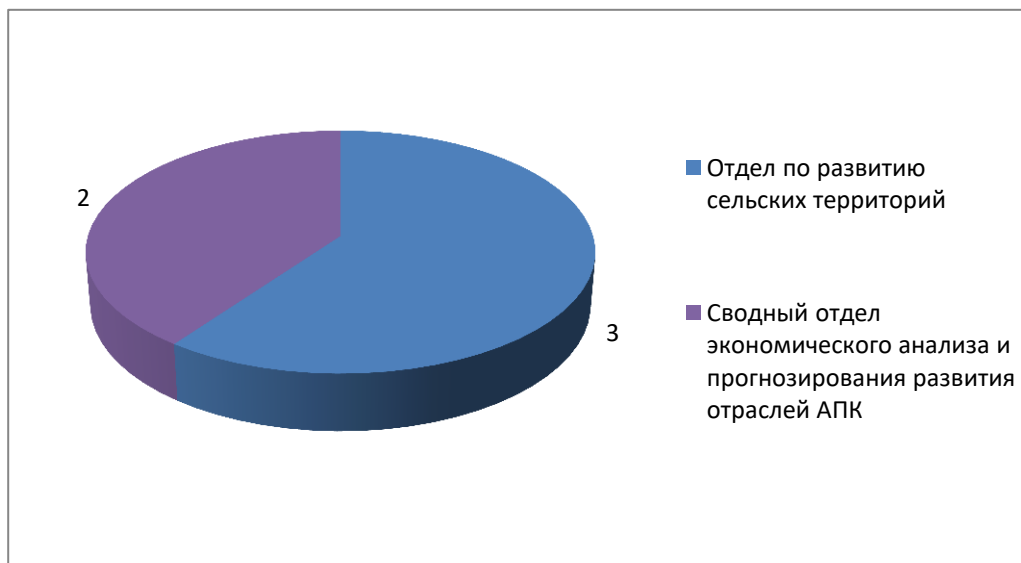

Количество обращений, рассмотренных структурными подразделениями Департамента

Отдел животноводства и племенного дела	
Отдел растениеводства и агротехнологий	
Отдел пищевой и перерабатывающей промышленности, агропродовольственных рынков	
Отдел по развитию сельских территорий	3
Управление Гостехнадзора	
Отдел финансовой политики и господдержки	
Сводный отдел экономического анализа и прогнозирования развития отраслей АПК	2
Отдел информационного обеспечения и организационной работы	
Группа по кадровой политике, профилактике коррупционных и иных правонарушений	
Юридическая группа	
Перенаправлено по компетенции	
Документы в работе