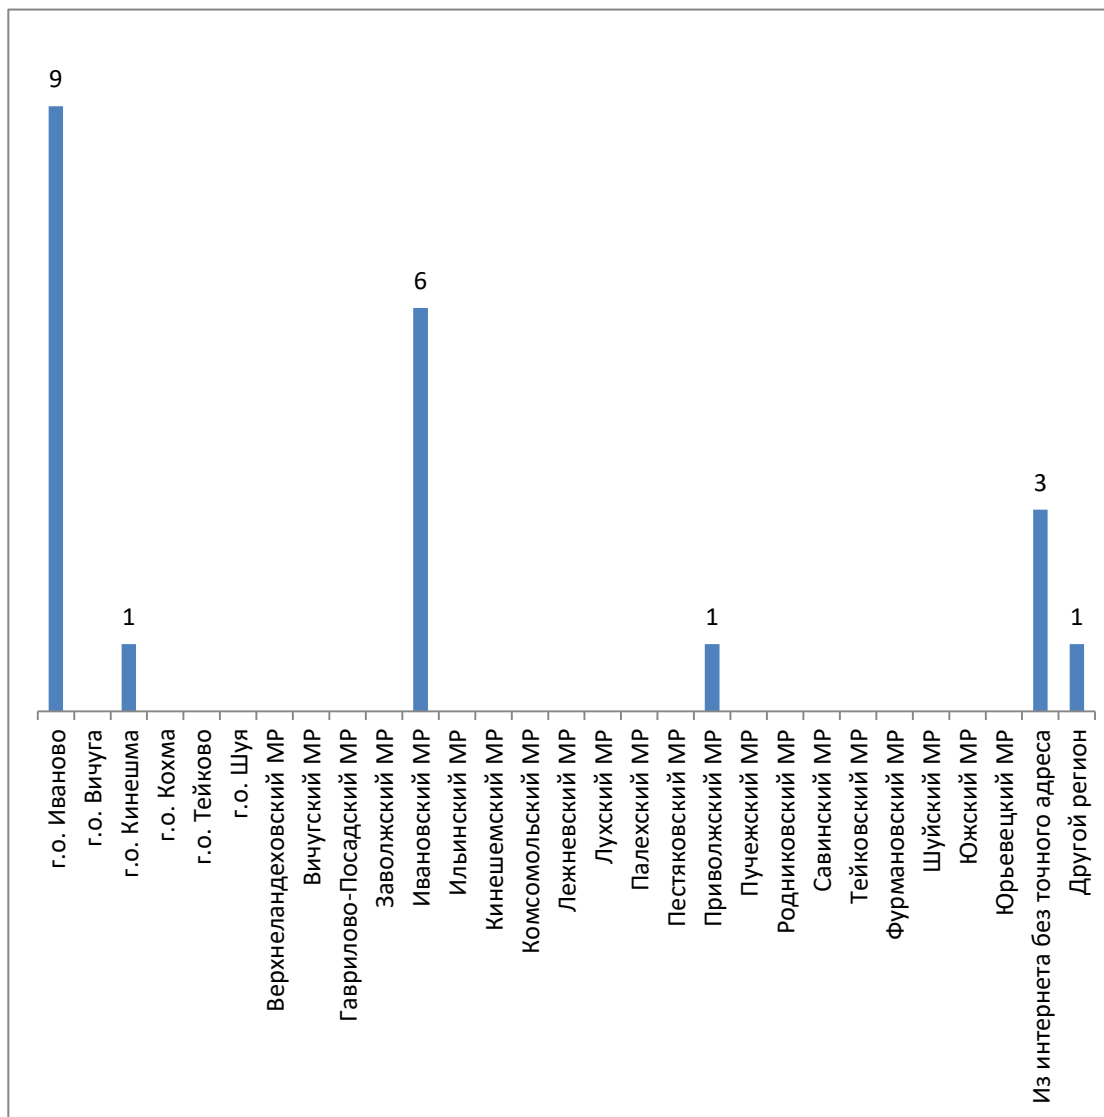

Обзор обращений, поступивших в Департамент сельского хозяйства и продовольствия Ивановской области в июне 2022 года

География обращений

г.о. Иваново	9
г.о. Вичуга	
г.о. Кинешма	1
г.о. Кохма	
г.о. Тейково	
г.о. Шуя	
Верхнеландеховский МР	
Вичугский МР	
Гаврилово-Посадский МР	
Заволжский МР	
Ивановский МР	6
Ильинский МР	
Кинешемский МР	
Комсомольский МР	
Лежневский МР	
Лухский МР	
Палехский МР	
Пестяковский МР	
Приволжский МР	1
Пучежский МР	
Родниковский МР	
Савинский МР	
Тейковский МР	
Фурмановский МР	
Шуйский МР	
Южский МР	
Юрьевецкий МР	
Из интернета без точного адреса	3
Другой регион	1

### Количество обращений, рассмотренных структурными подразделениями Департамента

Отдел животноводства и племенного дела	1
Отдел растениеводства и агротехнологий	5
Отдел пищевой и перерабатывающей промышленности, агропродовольственных рынков	1
Отдел по развитию сельских территорий	
Управление Гостехнадзора	1
Отдел финансовой политики и господдержки	
Сводный отдел экономического анализа и прогнозирования развития отраслей АПК	1
Отдел информационного обеспечения и организационной работы	
Группа по кадровой политике, профилактике коррупционных и иных правонарушений	
Юридическая группа	3
Перенаправлено по компетенции	6
Документы в работе	6

### Динамика количества обращений

январь 2022 года	24
февраль 2022 года	5
март 2022 года	18
апрель 2022 года	15
май 2022 года	6
июнь 2022 года	21