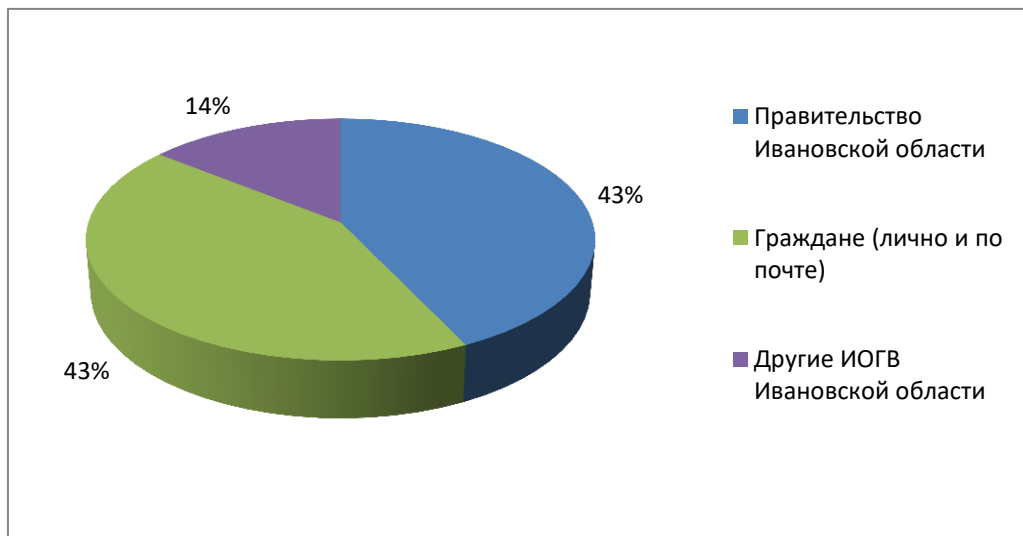

Корреспондент

Министерство сельского хозяйства РФ	
Правительство Ивановской области	9
Ивановская областная и Ивановская городская Думы	
Граждане (лично и по почте)	9
Другие ИОГВ Ивановской области	3
Прокуратура Ивановской области