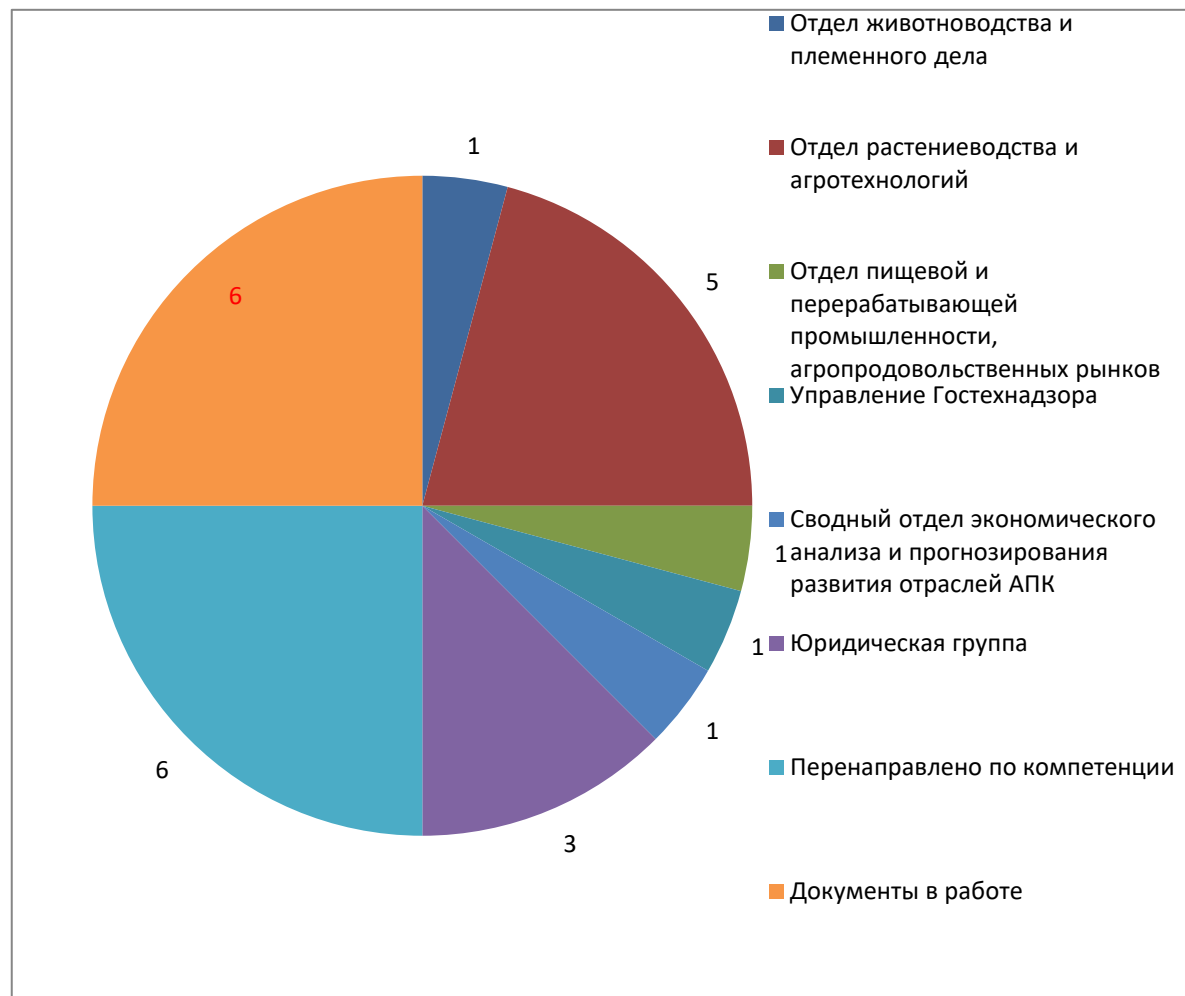

Обзор обращений, поступивших в Департамент сельского хозяйства и продовольствия Ивановской области в июне 2022 года

География обращений

г.о. Иваново	9
г.о. Вичуга	
г.о. Кинешма	1
г.о. Кохма	
г.о. Тейково	
г.о. Шуя	
Верхнеландеховский МР	
Вичугский МР	
Гаврилово-Посадский МР	
Заволжский МР	
Ивановский МР	6
Ильинский МР	
Кинешемский МР	
Комсомольский МР	
Лежневский МР	
Лухский МР	
Палехский МР	
Пестяковский МР	
Приволжский МР	1
Пучежский МР	
Родниковский МР	
Савинский МР	
Тейковский МР	
Фурмановский МР	
Шуйский МР	
Южский МР	
Юрьевецкий МР	
Из интернета без точного адреса	3
Другой регион	1

### Количество обращений, рассмотренных структурными подразделениями Департамента

Отдел животноводства и племенного дела	1
Отдел растениеводства и агротехнологий	5
Отдел пищевой и перерабатывающей промышленности, агропродовольственных рынков	1
Отдел по развитию сельских территорий	
Управление Гостехнадзора	1
Отдел финансовой политики и господдержки	
Сводный отдел экономического анализа и прогнозирования развития отраслей АПК	1
Отдел информационного обеспечения и организационной работы	
Группа по кадровой политике, профилактике коррупционных и иных правонарушений	
Юридическая группа	3
Перенаправлено по компетенции	6
Документы в работе	6

### Динамика количества обращений

январь 2022 года	24
февраль 2022 года	5
март 2022 года	18
апрель 2022 года	15
май 2022 года	6
июнь 2022 года	21