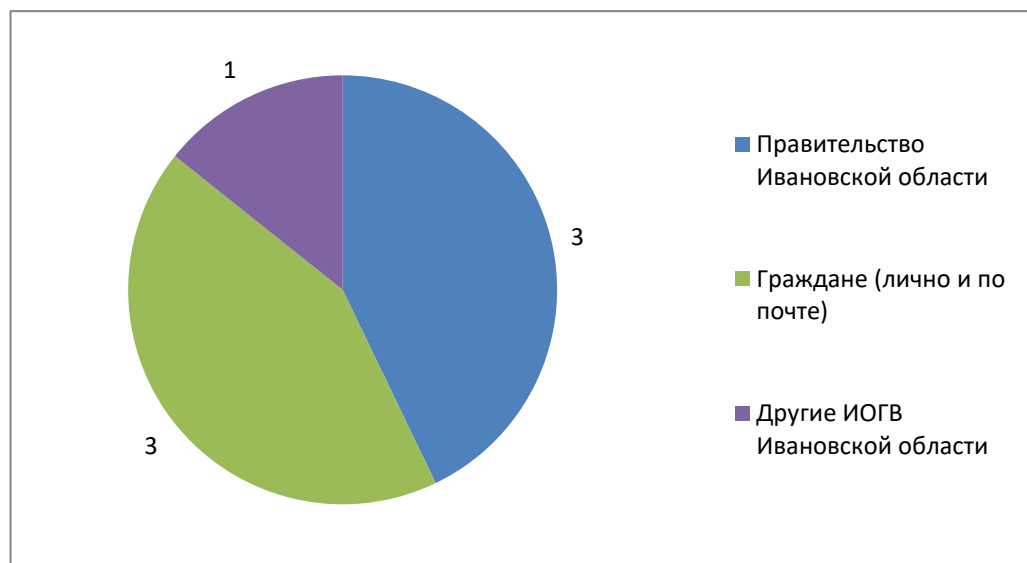

Корреспондент

Общественные приемные Губернатора Ивановской области	
Министерство сельского хозяйства РФ	
Правительство Ивановской области	3
Ивановская областная и Ивановская городская Думы	
Граждане (лично и по почте)	3
Другие ИОГВ Ивановской области	1
Прокуратура Ивановской области