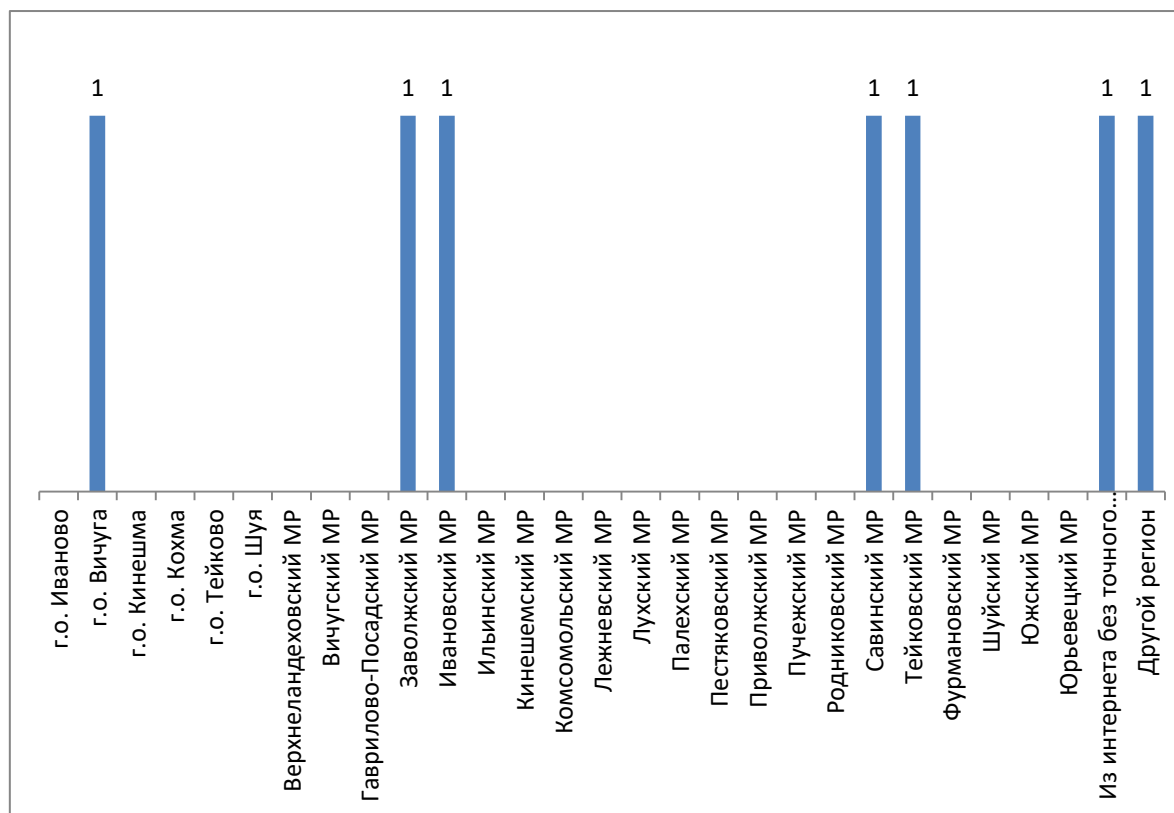

Обзор обращений, поступивших в Департамент сельского хозяйства и продовольствия Ивановской области в январе 2020 года

География обращений

г.о. Иваново	
г.о. Вичуга	1
г.о. Кинешма	
г.о. Кохма	
г.о. Тейково	
г.о. Шуя	
Верхнеландеховский МР	
Вичугский МР	
Гаврилово-Посадский МР	
Заволжский МР	1
Ивановский МР	1
Ильинский МР	
Кинешемский МР	
Комсомольский МР	
Лежневский МР	
Лухский МР	
Палехский МР	
Пестяковский МР	
Приволжский МР	
Пучежский МР	
Родниковский МР	
Савинский МР	1
Тейковский МР	1
Фурмановский МР	
Шуйский МР	
Южский МР	
Юрьевецкий МР	
Из интернета без точного адреса	1
Другой регион	1

Количество обращений, рассмотренных структурными подразделениями Департамента

Отдел животноводства и племенного дела	1
Отдел растениеводства и агротехнологий	
Отдел пищевой и перерабатывающей промышленности, агропродовольственных рынков	
Отдел по развитию сельских территорий	
Управление Гостехнадзора	1
Отдел финансовой политики и господдержки	
Сводный отдел экономического анализа и прогнозирования развития отраслей АПК	
Отдел информационного обеспечения и организационной работы	
Группа по кадровой политике, профилактике коррупционных и иных правонарушений	1
Юридическая группа	1
Перенаправлено по компетенции	1
Документы в работе	4