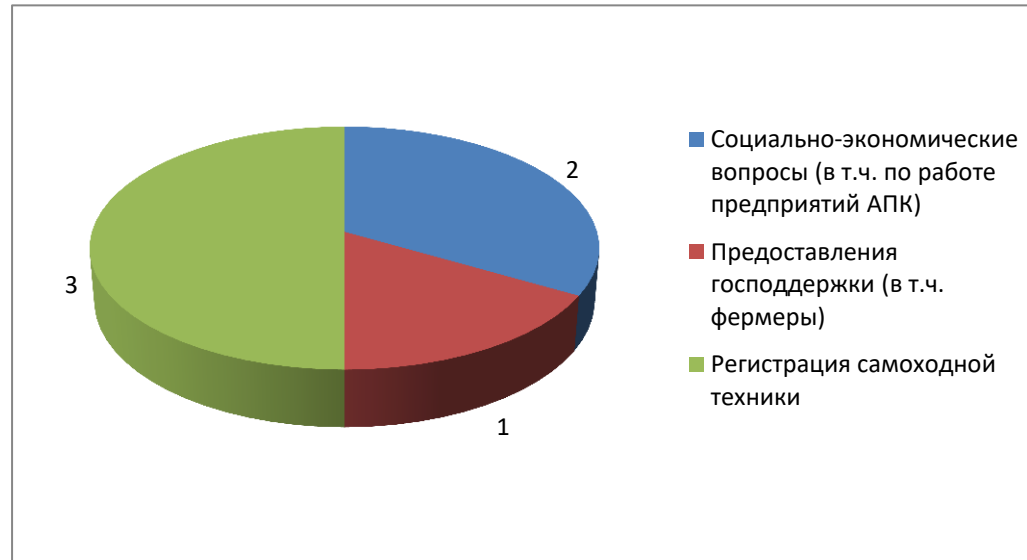

Тематика обращений

Земельные вопросы и вопросы растениеводства	
Жилищные вопросы (в т.ч. вопросы газификации и водоснабжения)	
Социально-экономические вопросы (в т.ч. по работе предприятий АПК)	2
Предоставления господдержки (в т.ч. фермеры)	1
Регистрация самоходной техники	3